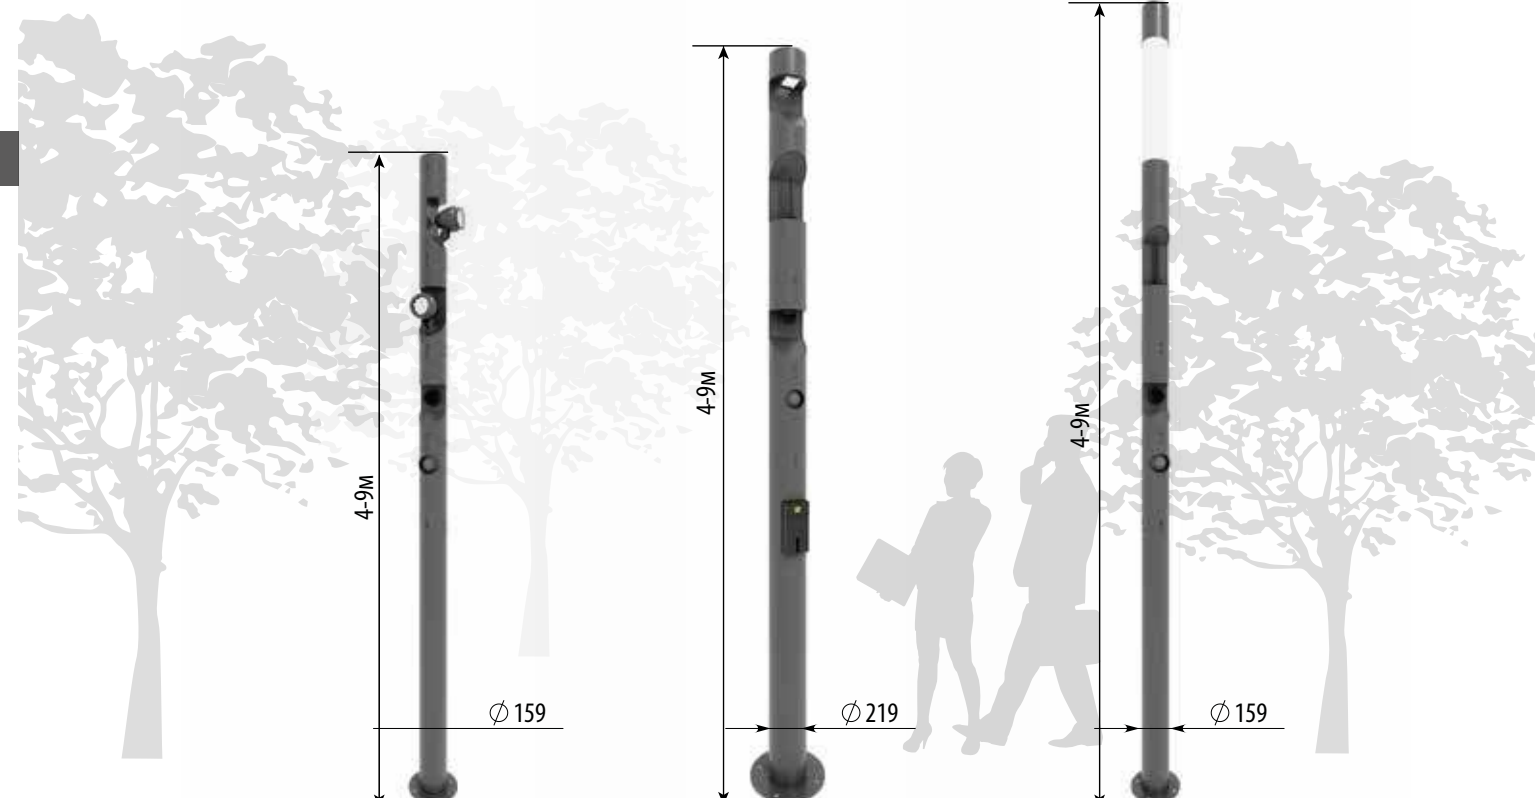

БЛОК ЗВУКОВОГО ОБЕСПЕЧЕНИЯ

Блок со встроенной влагостойкой акустикой для обеспечения речевого оповещения и привлечения внимания в экстренных ситуациях, информационного оповещения и музыкального сопровождения.

Артикул	Мощность	Звуковое давление	Сопротивление	Диапазон частот	Материал корпуса	Диапазон рабочих температур	Класс защиты
FR 8 WP/8	15 Вт RMS, 25 Вт пиковая	84 дБ	8 Ом	100 Гц - 20000 Гц	пластик ASA	- 40 - + 80	IP65

БЛОК ЗАРЯДНОЙ СТАНЦИИ ДЛЯ ЭЛЕКТРООБОРУДОВАНИЯ

Зарядная станция обеспечивает подзарядку электромобилей, электросамокатов, сигвеев и т.д. Антивандальное исполнение розетки с возможностью удаленного управления процессом зарядки при помощи приложения на смартфоне и доступа к платежным системам оплаты услуг.

Артикул	Мощность	Тип Розетки	Напряжение питания	Режим заряда	Протокол обмена с сервером	Разъём для SIM-карты	Цветовая индикация	Материал корпуса	Диапазон рабочих температур	Класс защиты
ЛПАС.565326.001ПС	до 3.5 кВт	SHUKO	176-256 В	Mode 2	OCPP1.5	Да	Да	сталь	- 40 - +50	IP54