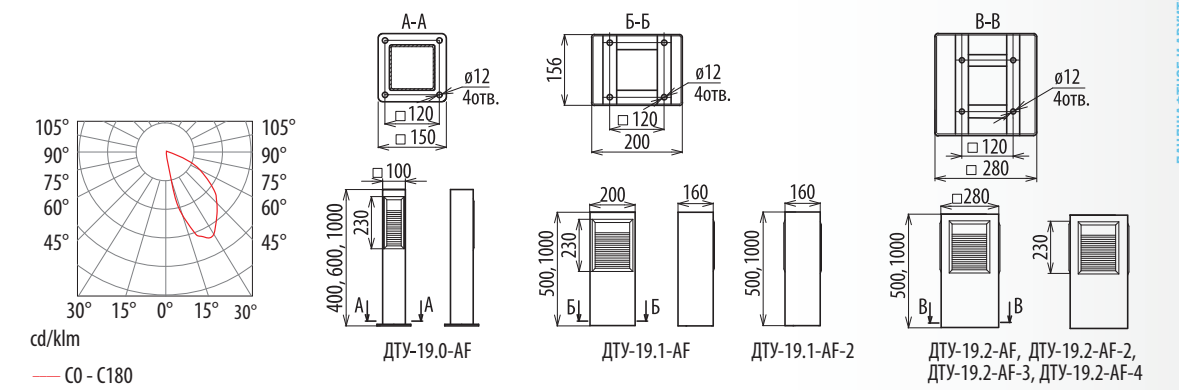

АР-ДЕКО

Область применения

Источник света

Технические характеристики

Современное применение стиля ар-деко в сочетании с инновационными технологиями – серия светильников с одноименным названием.

Мягкий, направленный вниз световой поток многофункционален.

Светильники этой серии надежны конструктивно и экологически безопасны, идеально подходят для освещения парков и скверов.

Рекомендуем использовать в сочетании с декоративными сериями «Квадро», «Сириус», «Высота», «Солярис 3», «Супремус», «Легер».

Состав и описание изделия:

- Фонарь «Ар-Деко» ДТУ-19-АФ выполнен на стальной опоре Н= 0,4; 0,5; 0,6 и 1,0м, со светильником в алюминиевом корпусе с рассеивателем из ПК.

- Рекомендуемая закладная для фундамента тип ОПА4-К120-М10.

- Возможна дополнительная комплектация для управления светом по протоколу DMX.

Потребляемая мощность LED комплектации: ДТУ-19.0 - 1,3Вт; ДТУ-19.1 - 4 и 8Вт; ДТУ-19.2 - 4; 8; 12 и 16Вт.

Варианты цветности луча LED: белый, желтый, красный, зеленый, синий

Светоотдача при цветовой температуре LED 4100К - 120 Лм/Вт

Защита от коррозии стальных элементов: Полимерный цинкостойкий грунт, либо горячее цинкование.

Покрyтие: Декоративное порошковое напыление.