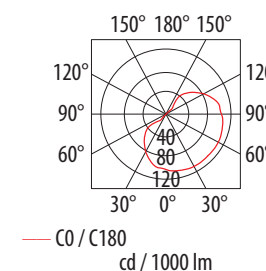

СИРИУС

ДЕКОРАТИВНОЕ УЛИЧНОЕ ОСВЕЩЕНИЕ

Область применения

Источник света

Технические характеристики

Современный фонарь "Сириус" - прекрасный элемент системы функционально-декоративного освещения объектов городского хозяйства. Четыре светильника полусферической формы, направленные вниз под углом 45 градусов, обеспечивают эффективное и равномерное освещение территории, а особенности дизайна и конструкции придают изделию ярко выраженную индивидуальность. Рекомендуем использовать в сочетании со светильниками ландшафтной серии «Капелла», «Бриз», «Арт Деко», некоторыми видами серии «Константа».

Состав изделия:

- Опора стальная тип «Сириус 4,0» с кронштейнами от 1 до 4 и плафонами Гриб из ПК.
- Арматура А27630 НСУ 09 в корпусе алюминиевого литья.
- Источники света: лампы КЛЛ и LED, подходящие по габаритам.
- Рекомендуемая закладная для фундамента тип ОПА4-К330-М20; ОПТ4-К330-М20.

Защита от коррозии стальных элементов: Полимерный цинкосодежащий грунт, либо горячее цинкование
Покрyтие: Декоративное порошковое напыление.