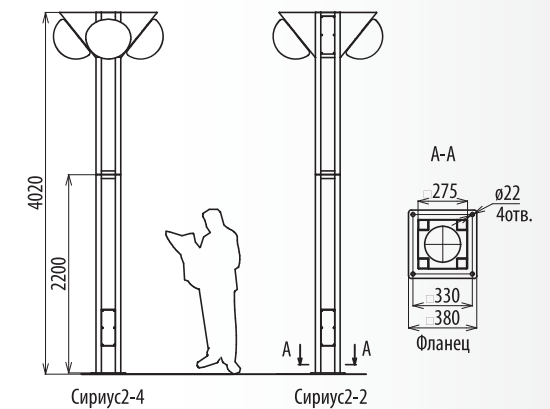

СИРИУС

ДЕКОРАТИВНОЕ УЛИЧНОЕ ОСВЕЩЕНИЕ

Область применения

Источник света

Технические характеристики

Современный фонарь "Сириус" - прекрасный элемент системы функционально-декоративного освещения объектов городского хозяйства. Четыре светильника полусферической формы, направленные вниз под углом 45 градусов, обеспечивают эффективное и равномерное освещение территории, а особенности дизайна и конструкции придают изделию ярко выраженную индивидуальность. Рекомендуем использовать в сочетании со светильниками ландшафтной серии «Капелла», «Бриз», «Арт Деко», некоторыми видами серии «Константа».

Состав изделия:

- Опора стальная тип «Сириус 4,0» с кронштейнами от 1 до 4 и плафонами Гриб из ПК.
- Арматура А27630 НСУ 09 в корпусе алюминиевого литья.
- Источники света: лампы КЛЛ и LED, подходящие по габаритам.
- Рекомендуемая закладная для фундамента тип ОПА4-К330-М20; ОПТ4-К330-М20.